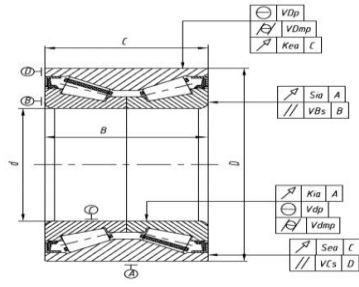

DU NO.	OE NO.	Dimensions (mm)				Seal	Weight (KG)	Application
		d	D	B	C			
DU25520037	E73Z1A094B 7703090253 3730.21	25	52	37	37	C	0.358	Ford, Renault, Peugeot, Citroen
						E	0.359	
						E	0.359	
DU25520043	7703090325 7701463986	25	52	43	43	C	0.424	Ford
DU25550043	1689810327 77703090365N	25	55	43	43	C	0.497	Nissan
DU25550045	7701208058	25	55	45	45	E	0.523	Renault
DU25550048	7701208059	25	55	48	48	E	0.568	Renault
DU255500535	1689810727	25	55	53.5	53.5	C	0.58	Mercedes-Benz
DU25600045	3748.83 3748.9	25	60	45	45	E	0.57	Peugeot307/207
DU25620048	7701206328	25	62	48	48	E	0.59	Renault
DU27520045/43	40214-50A10 43210-50A00	25	52	45	43	D	0.418	Nissan
DU27530043	1604007 9156695	27	53	43	43	C	0.435	Opel,
DU29530037	4154713 98ABV1238AD	29	53	37	37	LS	0.354	Ford, Focus
						C	0.35	
						E	0.36	
DU29570047		29	57	47	47	E	0.55	Ford
DU30620048	3748.42	30	62	48	48	E	0.68	Renault
DU30620051	3748.94	30	62	51	51	E	0.71	Citroen, Peugeot
DU356000325/305		30	60	32.5	30.5	D	0.365	
DU35650035	7703090283 7703090283					E	0.45	Renault
	7703090251					D	0.465	
	7703090404					E	0.5	
DU35680048	7701206849 43210-00QAC 4408277 91159917	35	68	48	48	E	0.78	Nissan.Renault, Opel,Vauxhall
DU37720037		37	72	37	37	C	0.6	
DU38650052/48	28015-AA100/10 28016-AA020/30	38	65	52	48	D	0.65	SubaruForester
DU38760043/40	40210-33P02/07 40214-33P00	38	76	43	40	D	0.8	Nissan Serena
DU39680037	H001-26-151A/B E3EC-1215AA E3FZ-2C134A	39	68	37	37	E	0.55	Ford,Mazda
DU40720041/37		40	72	41	37	ABS	0.68	Vw