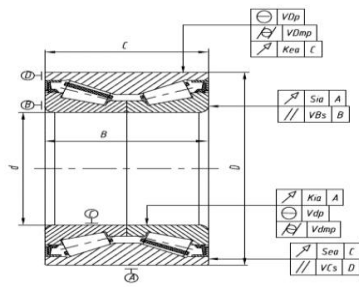

DU NO.	OE NO.	Dimensions (mm)				Seal	Weight (KG)	Application
		d	D	B	C			
DU25520037	E73Z1A094B 7703090253 3730.21	25	52	37	37	C	0.358	Ford, Renault, Peugeot, Citroen
						E	0.359	
						E	0.359	
DU25520043	7703090325 7701463986	25	52	43	43	C	0.424	Ford
DU25550043	1689810327 77703090365N	25	55	43	43	C	0.497	Nissan
DU25550045	7701208058	25	55	45	45	E	0.523	Renault
DU25550048	7701208059	25	55	48	48	E	0.568	Renault
DU255500535	1689810727	25	55	53.5	53.5	C	0.58	Mercedes-Benz
DU25600045	3748.83 3748.9	25	60	45	45	E	0.57	Peugeot307/207
DU25620048	7701206328	25	62	48	48	E	0.59	Renault
DU27520045/43	40214-50A10 43210-50A00	25	52	45	43	D	0.418	Nissan
DU27530043	1604007 9156695	27	53	43	43	C	0.435	Opel,
DU29530037	4154713 98ABV1238AD	29	53	37	37	LS	0.354	Ford, Focus
						C	0.35	
						E	0.36	
DU29570047		29	57	47	47	E	0.55	Ford
DU30620048	3748.42	30	62	48	48	E	0.68	Renault
DU30620051	3748.94	30	62	51	51	E	0.71	Citroen, Peugeot
DU356000325/305		30	60	32.5	30.5	D	0.365	
DU35650035	7703090283 7703090283					E	0.45	Renault
	7703090251					D	0.465	
	7703090404					E	0.5	
DU35680048	7701206849 43210-00QAC 4408277 91159917	35	68	48	48	E	0.78	Nissan.Renault, Opel,Vauxhall
DU37720037		37	72	37	37	C	0.6	
DU38650052/48	28015-AA100/10 28016-AA020/30	38	65	52	48	D	0.65	SubaruForester
DU38760043/40	40210-33P02/07 40214-33P00	38	76	43	40	D	0.8	Nissan Serena
DU39680037	H001-26-151A/B E3EC-1215AA E3FZ-2C134A	39	68	37	37	E	0.55	Ford,Mazda
DU40720041/37		40	72	41	37	ABS	0.68	Vw